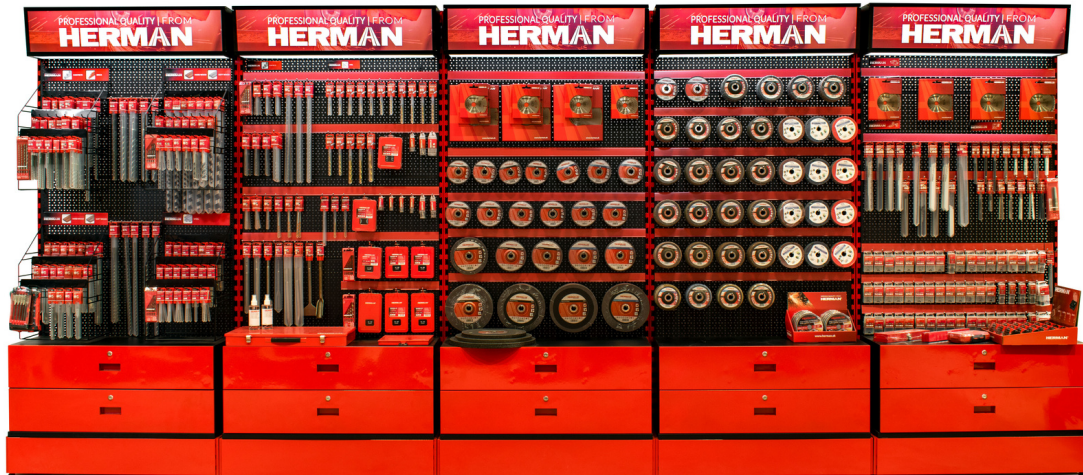

HERMAN

SPOLEHLIVÝ PARTNER PRO VÁŠ BIZNIS

DOPORUČENÉ KOMBINACE PRODEJNÍCH STOJANŮ

SESTAVA Z1

Obsahuje

- Prodejní stojan panelový MODUL SS-P / A
- Prodejní stojan panelový MODUL SS-P / B
- Prodejní stojan panelový MODUL SS-P / C
- Prodejní stojan panelový MODUL SS-P / D
- Prodejní stojan panelový MODUL SS-P / E

SESTAVA Z1 obsahuje kombinaci až 5510+ nástrojů HERMAN

SESTAVA Z2

Obsahuje

- Prodejní stojan panelový MODUL SS-P / A
- Prodejní stojan panelový MODUL SS-P / B
- Prodejní stojan panelový MODUL SS-P / D
- Prodejní stojan panelový MODUL SS-P / E
- Prodejní stojan otočný MODUL SS-R / A

SESTAVA S4 obsahuje kombinaci až 5040+ nástrojů HERMAN

SESTAVA S5

Obsahuje

- Prodejní stojan panelový MODUL SS-P / A
- Prodejní stojan panelový MODUL SS-P / B
- Prodejní stojan panelový MODUL SS-P / E
- Prodejní stojan otočný MODUL SS-R / C

SESTAVA V3 obsahuje kombinaci až 3130+ nástrojů HERMAN

SESTAVA V4

Obsahuje

Prodejní stojan panelový MODUL SS-P / G

Prodejní stojan otočný MODUL SS-R / C

SESTAVA V4 obsahuje kombinaci až 2520+ nástrojů HERMAN